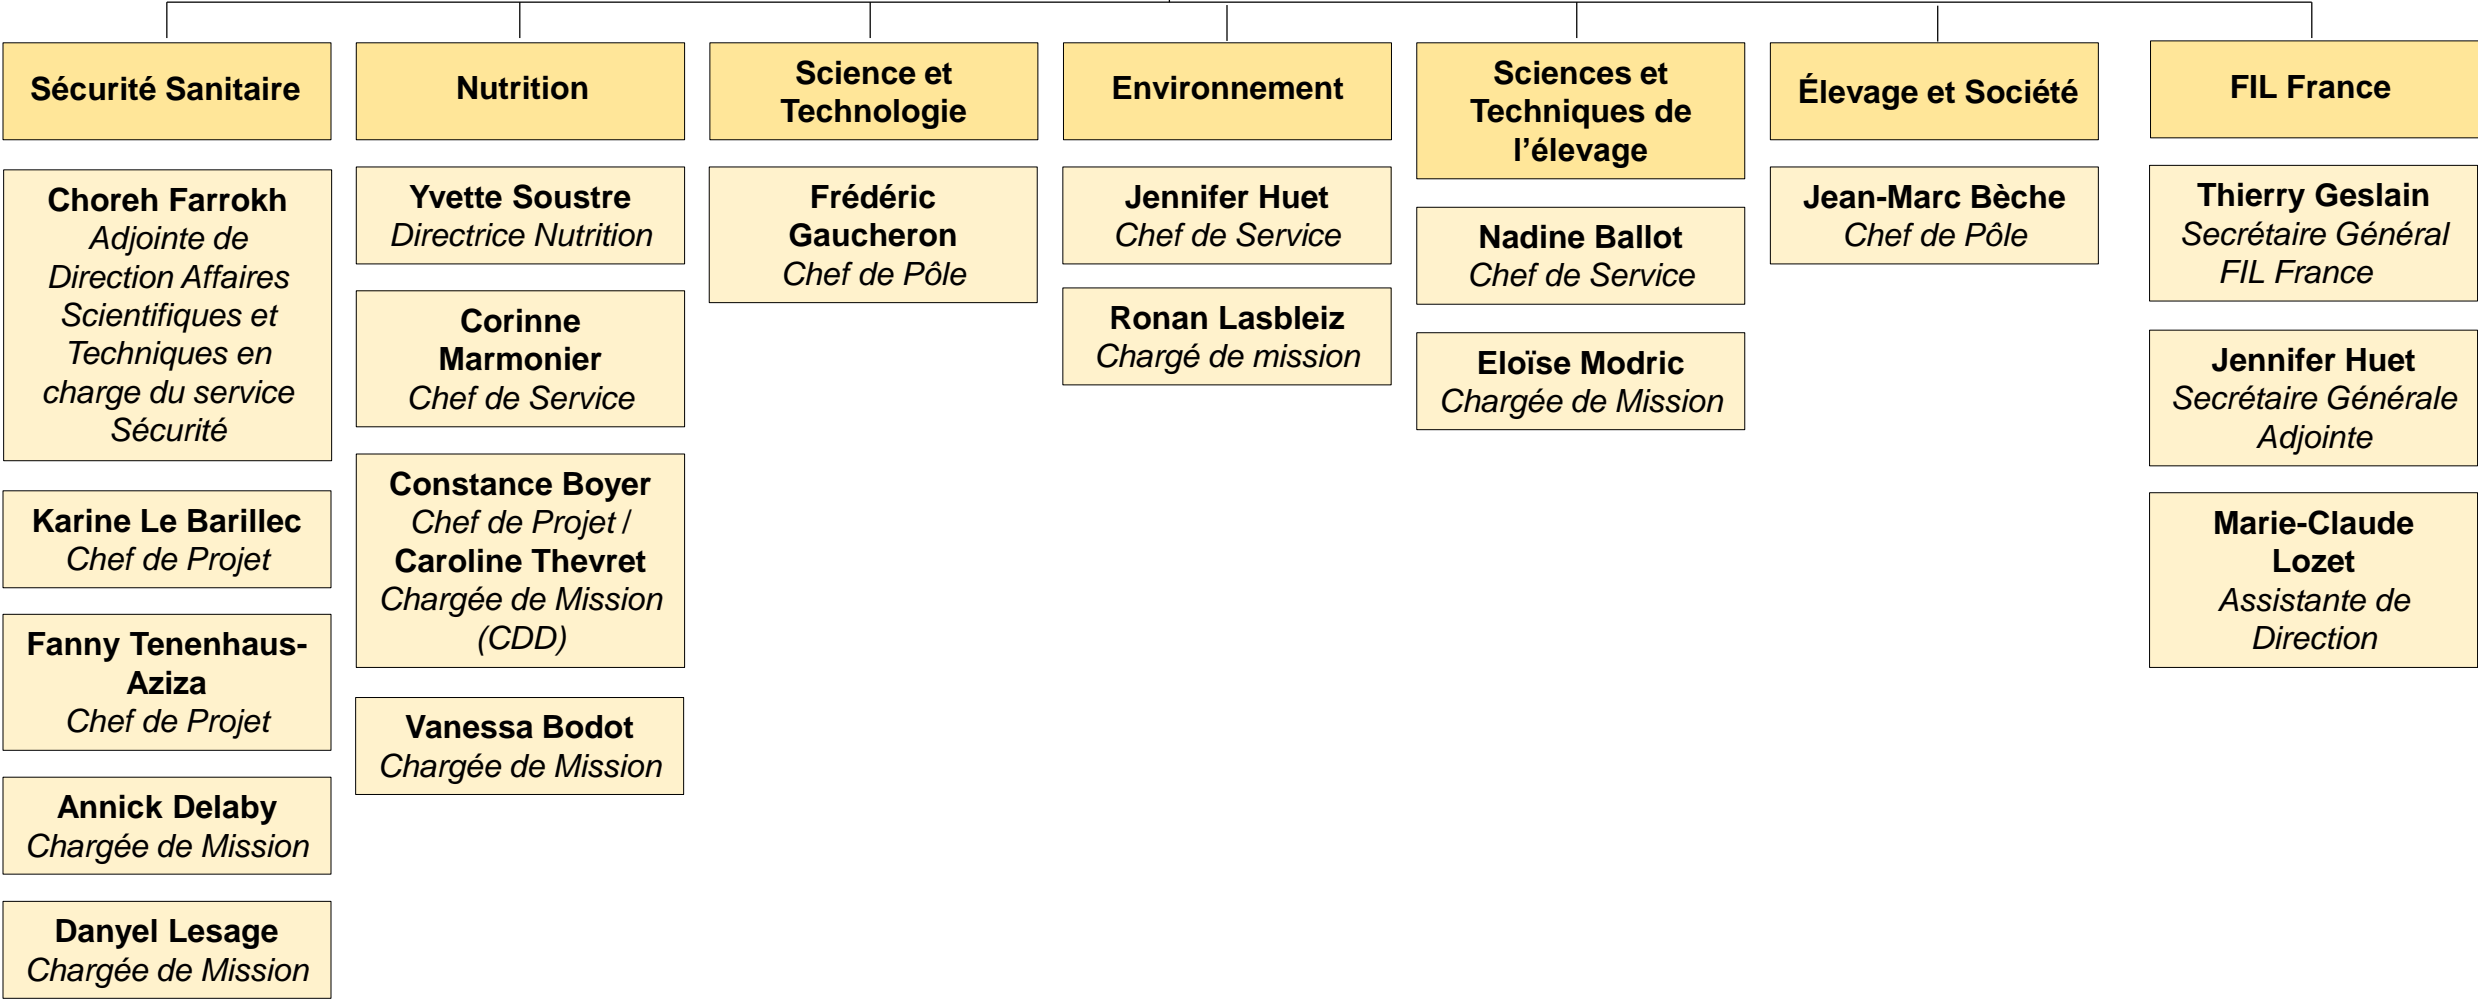

Direction des Affaires Scientifiques et Techniques
Thierry Geslain

Anne Girard
Assistante de Direction

Direction Économie et Territoires
Benôit Rouyer

Françoise Ansquer
Assistante de Direction

Laboratoires

Anne Pécou
Adjointe de Direction
Économie et Territoires en
charge du service
Laboratoires

Solenn Beaunieux
Chef de Projet

Farnaz FAZAELI
Chef de Projet

Économie

Mélanie Richard
Chef de service

En cours de recrutement
Chef de Projet

Antoine Auvray
Chargée de Mission

Nathaleen Hewitt
Chargée de Projet

Territoires

En cours de recrutement
Chef de service

Cécile le Doaré
Chef de Pôle

Julia De Castro
Chef de Projet

Céline Spelle
Chef de Projet