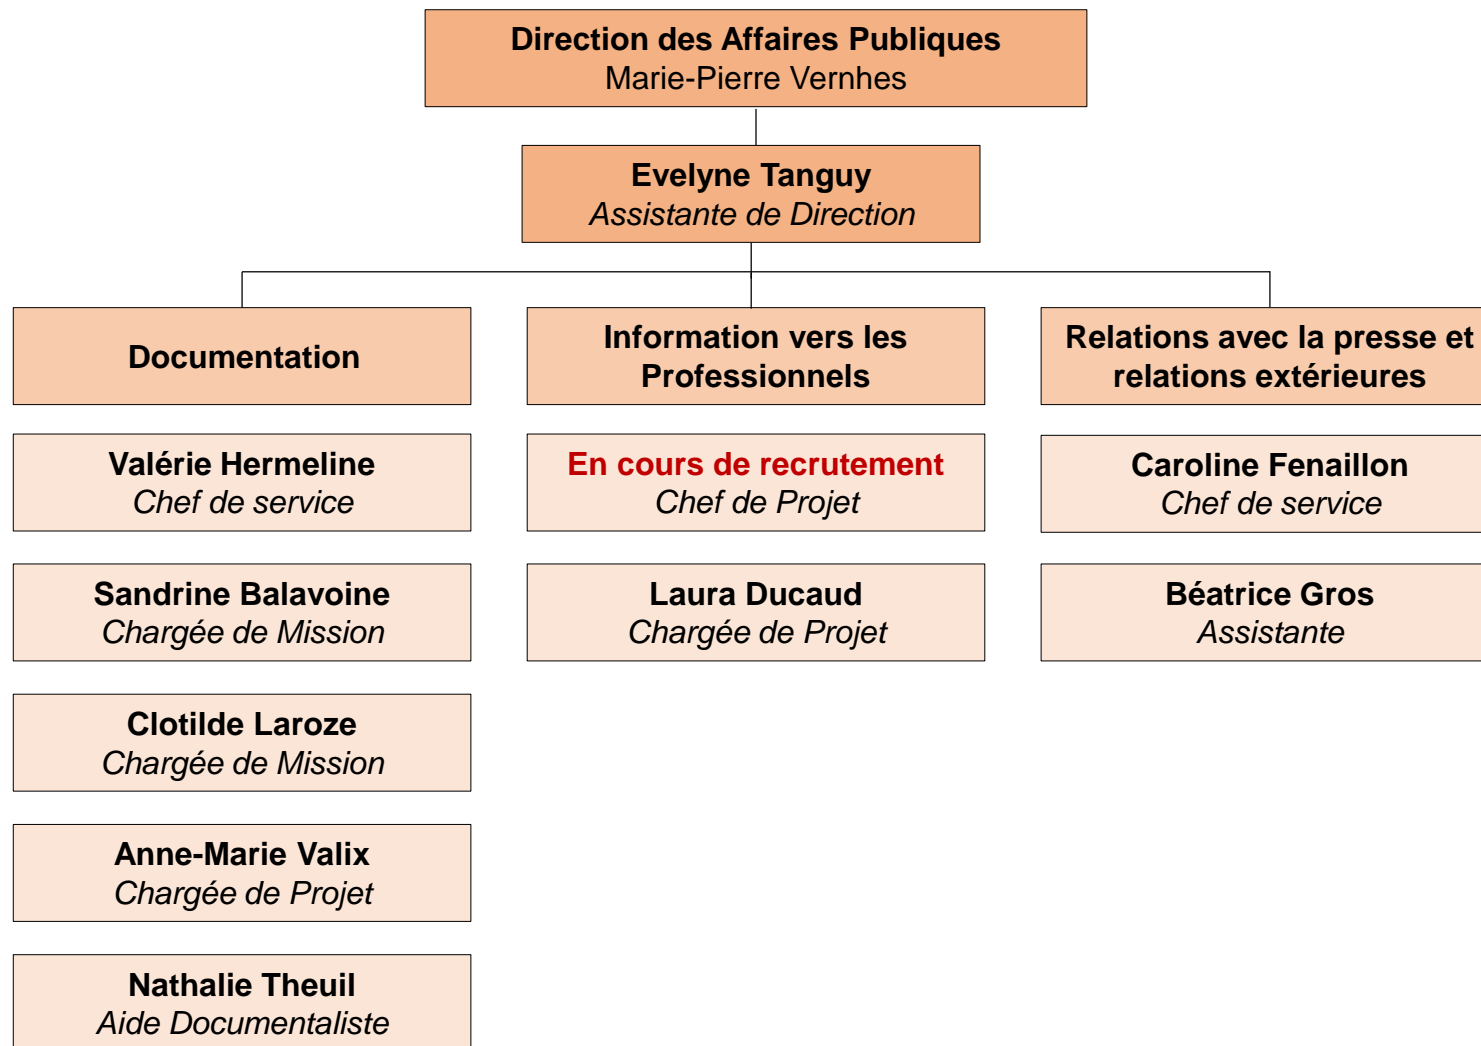

Direction des Affaires Scientifiques et Techniques
Thierry Geslain

Marie-Claude Lozet
Assistante de Direction

Direction Économie et Territoires
Benôit Rouyer

Françoise Ansquer
Assistante de Direction

Laboratoires

Anne Pécou
Adjointe de Direction
Économie et Territoires en
charge du service
Laboratoires

Solenn Beaunieux
Chef de Projet

Farnaz FAZAELI
Chef de Projet

Économie

Mélanie Richard
Chef de service

En cours de recrutement
Chef de Projet