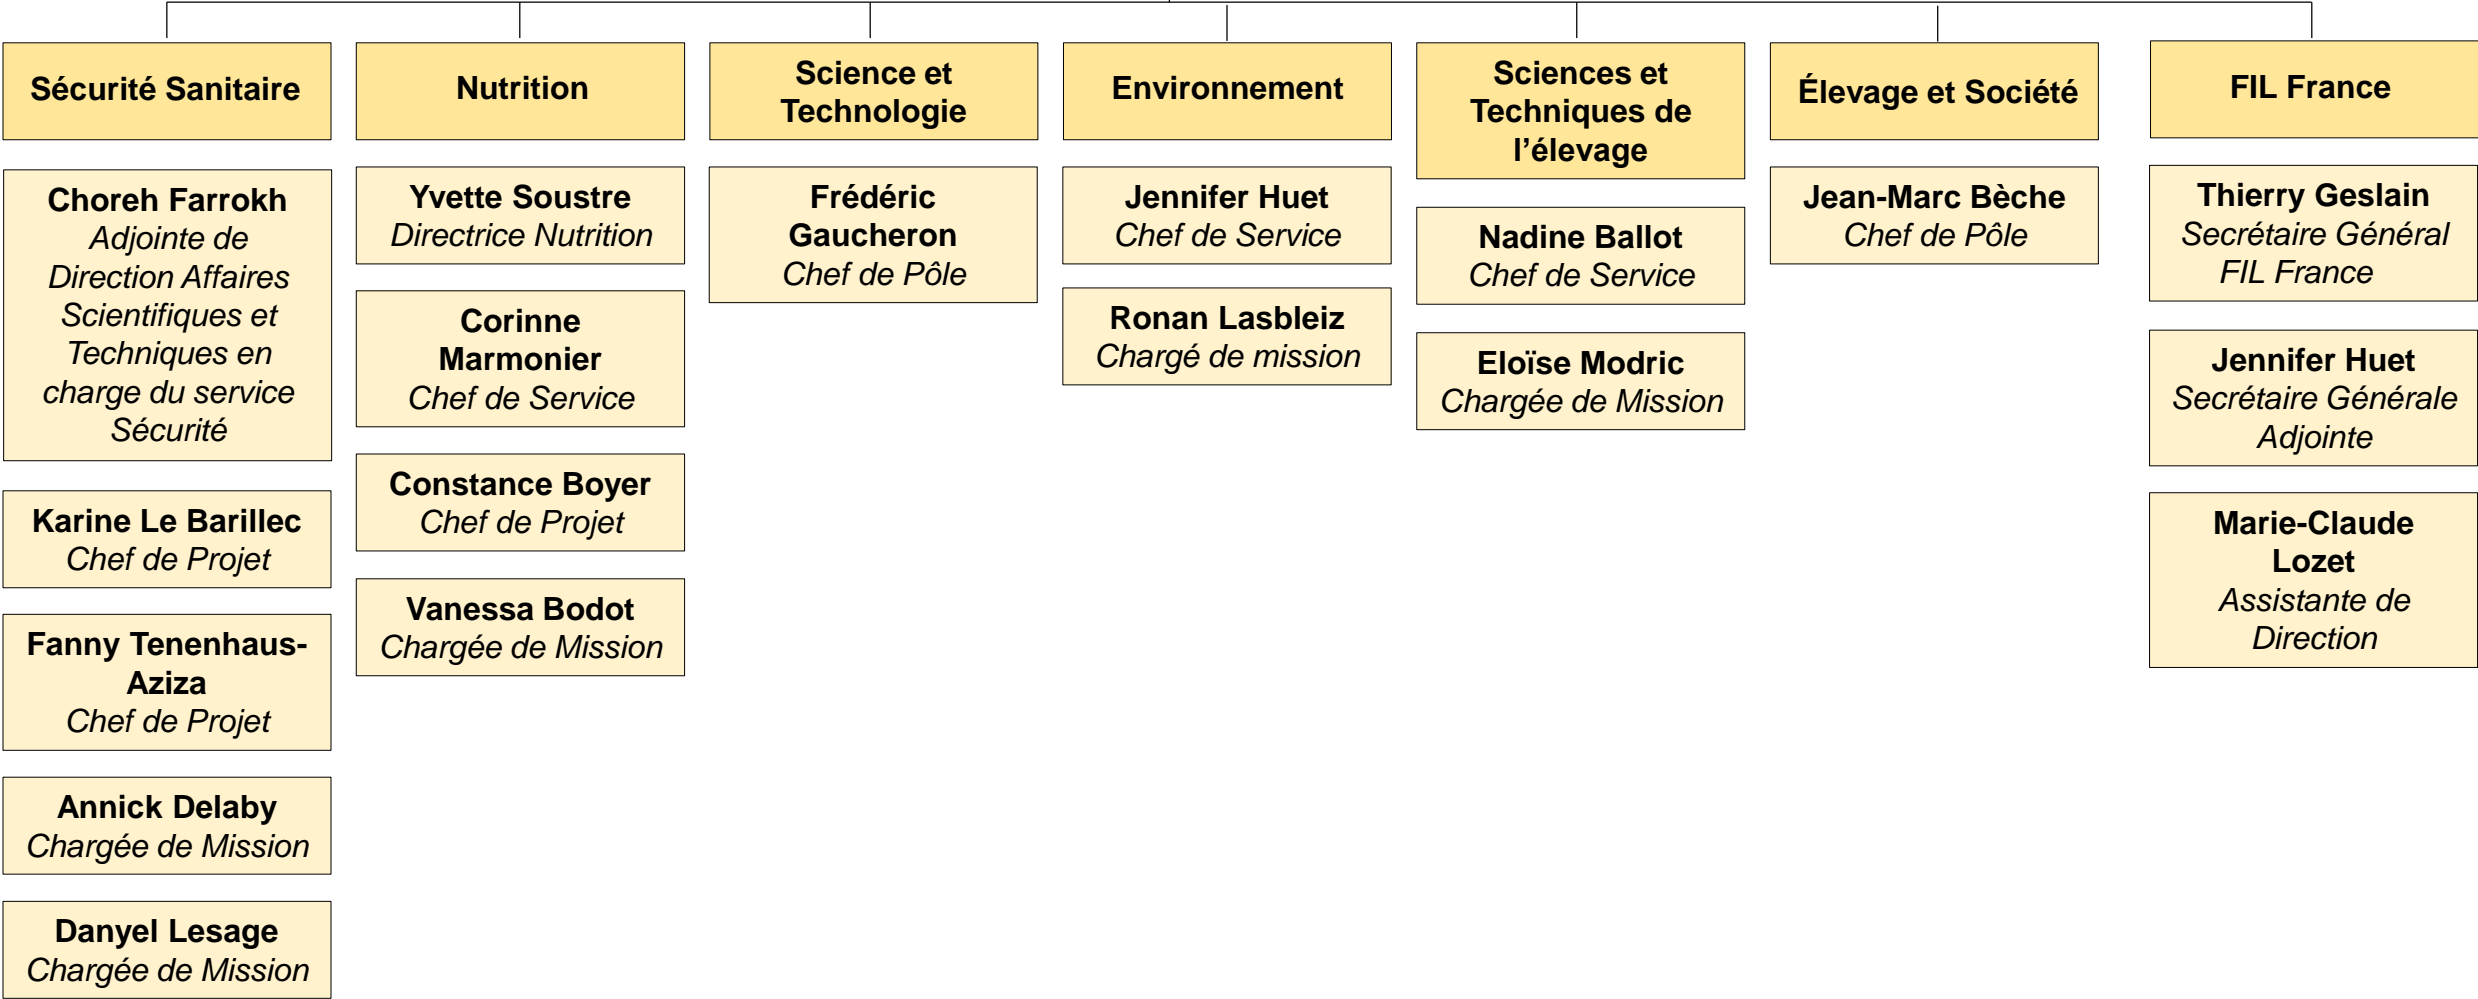

Direction des Affaires Scientifiques et Techniques
Thierry Geslain

Marie-Claude Lozet
Assistante de Direction

Direction Économie et Territoires
Benôit Rouyer

Françoise Ansquer
Assistante de Direction

Laboratoires