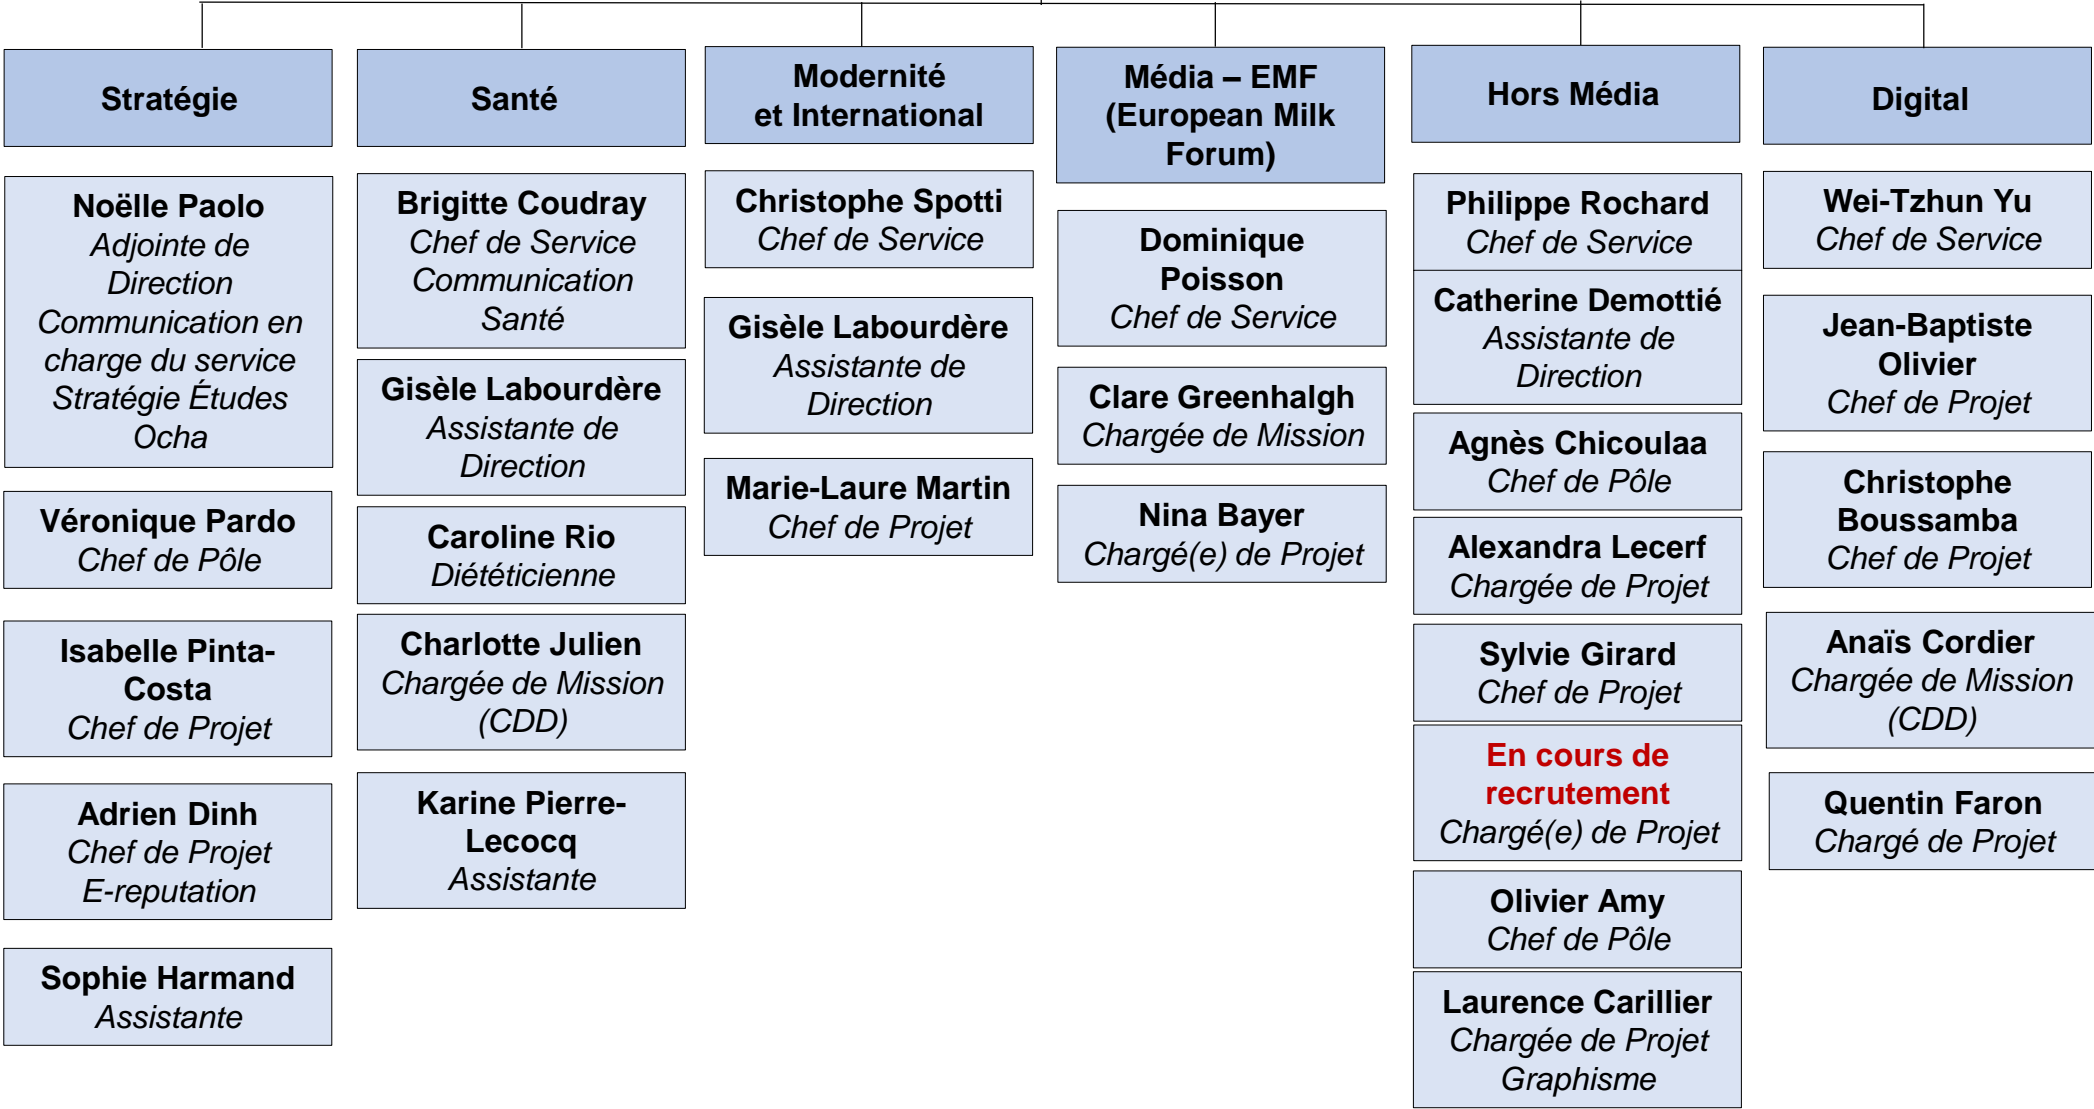

Direction de la Communication
Laurent Damiens

Nadia Afiri
Chargée de Projet